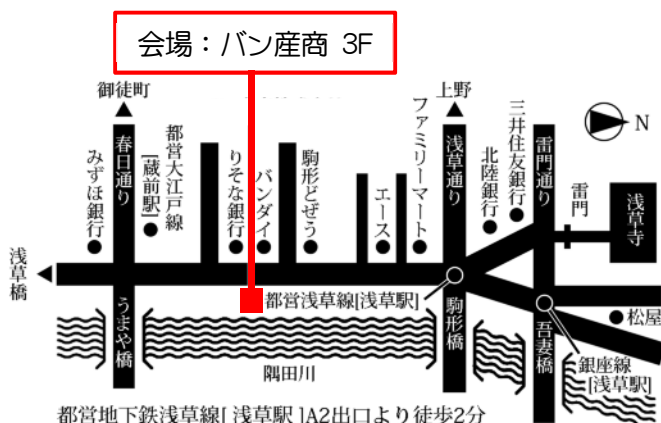

フットケア練習モデル募集！

弊社ではドイツ式フットケア「フスフレーグ」のスクールを、2月・6月・10月の年3回開催しており、授業時に練習モデルとなっただけのかたを募集しています。魚の目やタコ、硬くなった足裏、かかとのひび割れなど、足のトラブルにお悩みがある方、大歓迎です。代金は1,620円（税込）です。

参加ご希望のかたは弊社（03-3843-6561）までご連絡ください。

募集日程

5・6月	5/28 (火)	5/29 (水)	5/30 (木)	5/31 (金)	6/5 (水)	6/6 (木)
13:00						
14:30						
16:00						

7月	7/14 (日)	7/17 (水)
13:00		13:30
14:30		15:00
16:00		

・当スクールの受講生の方の練習ということをご了承ください。

(仕上げは講師がチェックいたします)

・キャンセルする場合はご連絡ください。

・ペディキュア・ネイルジェルは事前に落としてご来校ください。

都営地下鉄浅草線[浅草駅]A2出口より徒歩2分
 東京メトロ銀座線[浅草駅]4番出口より徒歩5分
 都営地下鉄大江戸線[蔵前駅]A6出口より徒歩4分
 東武スカイツリーライン[浅草駅](松屋)より徒歩6分